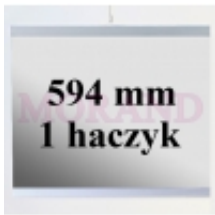

Link do produktu: <https://www.uchwytyreklamowe.pl/listwa-plakatowa-wsuwana-typ-v-594mm-a2-a1-1kpl-1h-tr-p-1229.html>

Listwa plakatowa wsuwana typ V 594mm A2 A1 1kpl 1H TR

Cena brutto	6,65 zł
Cena netto	5,41 zł
Dostępność	Dostępność - 1-10 dni
Numer katalogowy	SPKW594T1

Opis produktu

Listwa plakatowa wsuwana typu V - 1 komplet = 2 sztuki (dolna i górna) TR

- długość: **594 mm**
- wysokość: **13 mm**
- odpowiednie dla formatu: **A2 (poziom) i A1 (pion)**
- posiada **1 wtopiony haczyk** do zawieszenia plakatu
- górna listwa - z 1 haczykiem, dolna listwa - bez haczyków
- posiadają łagodne, ścięte zakończenia
- kolor: **PRZEZROCZYSTY**
- wykonane z twardego PVC