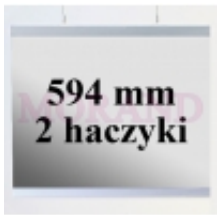

Link do produktu: <https://www.uchwytyreklamowe.pl/listwa-plakatowa-wsuwana-typ-v-594mm-a2-a1-1kpl-2h-tr-p-1230.html>

Listwa plakatowa wsuwana typ V 594mm A2 A1 1kpl 2H TR

Cena brutto	6,65 zł
Cena netto	5,41 zł
Dostępność	Dostępność - 1-10 dni
Numer katalogowy	SPKW594T2

Opis produktu

Listwa plakatowa wsuwana typu V - 1 komplet = 2 sztuki (dolna i górna) TR

- długość: **594 mm**
- wysokość: **13 mm**
- odpowiednie dla formatu: **A2 (poziom) i A1 (pion)**
- posiada **2 wtopione haczyki** do zawieszenia plakatu
- górna listwa - z 1 haczykiem, dolna listwa - bez haczyków
- posiadają łagodne, ścięte zakończenia
- kolor: **PRZEZROCZYSTY**
- wykonane z twardego PVC

Możliwość zakupu mniejszych ilości w cenie detalicznej.

Mniejsze ilości i ceny detaliczne znajdują Państwo w naszym drugim [sklepie](#)

Zapraszamy również do zapoznania się z ofertą w tym [sklepie](#)

Listwy plakatowe dostępne w rozmiarach 210-1200mm