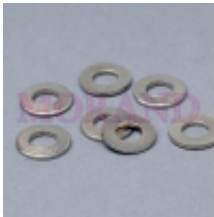

Link do produktu: <https://www.uchwytyreklamowe.pl/podkladka-metal-do-sruby-srebrna-10mm-100szt-p-1058.html>

Podkładka metal do śruby srebrna 10mm 100szt

Cena brutto	14,01 zł
Cena netto	11,39 zł
Dostępność	Dostępność - 1-10 dni
Numer katalogowy	SBU10S

Opis produktu

Podkładka metal do śruby srebrna

- metalowa
- niklowana
- srebrna
- średnica zewnętrzna: 17 mm
- grubość: 1 mm

- stosowana w celu zmniejszenia długości śruby - regulacja napężenia

- do próbników, wzorników, kalendarzy książkowych, kart menu, albumów, itp.
- do łączenia dokumentów, do systemu opraw, do prezentacji, itd.

W zestawie nie ma śruby introligatorskiej!

Możliwość zakupu mniejszych ilości w cenie detalicznej.

W tym celu zapraszamy do naszego drugiego [sklepu](#)

W sprzedaży dostępne są śruby o różnych rozmiarach, m.in: 2, 3,5, 5, 6, 7, 8, 9, 10, 11, 12, 13, 14, 15, 16, 17, 18, 19, 20, 21, 22, 23, 24, 25, 26, 27, 28, 29, 30, 31, 32, 33, 34, 35, 36, 37, 38, 39, 40, 41, 42, 43, 44, 45, 46, 47, 48, 49, 50, 51, 52, 53, 54, 55, 56, 57, 58, 59, 60, 61, 62, 63, 64, 65, 66, 67, 68, 69, 70, 71, 72, 74, 75, 76, 77, 78, 79, 80, 81, 82, 83, 84, 85, 86, 87, 88, 89, 90, 91, 92, 93, 94, 95, 96, 97, 98, 99, 100, 105, 110, 115, 120, 125, 130, 135, 140, 145, 150 mm - dostępne na zamówienie, po wcześniejszych ustaleniach.
dostępne śruby introligatorskie srebrne, złote, białe o różnych długościach
sprzedajemy nity i spinki introligatorskie różnych typów i długości