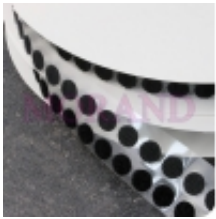

Link do produktu: <https://www.uchwytyreklamowe.pl/rzep-kolko-samoprzylepne-13mm-czarne-p-786.html>

Rzep kółko samoprzylepne 13mm czarne

Cena brutto	47,79 zł
Cena netto	38,85 zł
Dostępność	Dostępność - 1-21 dni
Numer katalogowy	RZEPFI13BK

Opis produktu

Rzep - kółko samoprzylepne 13mm czarne

- średnica: **13 mm**
- kolor: **czarny**
- kształt: **okrągły - kółko**
- samoprzylepne (klej akrylowy)
- **1 linia na 1 rolce**
- dostarczane **na osobnych rolkach** (osobno męskie i osobno żeńskie)

Rzepy żeńskie - pętelki - welur - miękkie

- Doskonale w poligrafii, do produkcji teczek, ofert, opakowań, prezentów, a także do mocowania gadżetów reklamowych, itp.

- Rzepy samoprzylepne zastępują tradycyjne połączenia mechaniczne, np. śruby, klipsy, nity, zatrzaski wszędzie tam, gdzie wymagane jest okresowe łączenie lub zamykanie.

Na zamówienie dostępne rzepy (białe i czarne):

1. Kółka:

- 10 mm
- 21 mm
- 33 mm
- 45 mm
- 80 mm

2. Owalne - elipsa:

- 35 x 12 mm

3. Taśma samoprzylepna:

- 20 mm
- 25 mm
- 30 mm
- 38 mm
- 50 mm

4. Taśma do wszycia: