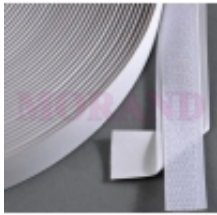

Link do produktu: <https://www.uchwytyreklamowe.pl/rzep-tasma-samoprzylepna-16mm-biala-haczyki-p-2242.html>

Rzep taśma samoprzylepna 16mm biała, haczyki

Cena brutto	54,88 zł
Cena netto	44,62 zł
Dostępność	Na zamówienie
Numer katalogowy	SKTB16WH

Opis produktu

Rzep - taśma samoprzylepna 16mm biała

- taśma samoprzylepna
- **męska strona rzepa - same haczyki**
- szerokość: **16 mm**
- kolor: **biały**
- samoprzylepna (klej topliwy)
- **25 metrów na 1 rolce**

Cena dotyczy 1 rolki (25 metrów) rzepa - taśmy samoprzylepnej - tylko męskiej strony rzepa - z haczykami!

W sprzedaży dostępne rzepy (25 metrów) na taśmie samoprzylepnej - z żeńską stroną rzepa - z pętelkami.

Możliwość zakupu mniejszych ilości w cenie detalicznej.
W tym celu zapraszamy do naszego drugiego [sklepu](#)

Rzepy męskie - haczyki - grzybki - ostre
Rzepy żeńskie - pętelki - welur - miękkie

- Doskonałe w poligrafii, do produkcji teczek, ofert, opakowań, prezenterów, a także do mocowania gadżetów reklamowych, itp.
- Rzepy samoprzylepne zastępują tradycyjne połączenia mechaniczne, np. śruby, klipsy, nity, zatrzaski wszędzie tam, gdzie wymagane jest okresowe łączenie lub zamykanie.

Na zamówienie dostępne rzepy (białe i czarne):

1. Kółka:

- 10 mm
- 21 mm
- 33 mm
- 45 mm
- 80 mm

2. Owalne - elipsa:

- 35 x 12 mm

3. Taśma samoprzylepna:

- 20 mm
- 25 mm
- 30 mm
- 38 mm
- 50 mm

4. Taśma do wszycia:

- 20 mm
- 25 mm
- 30 mm
- 38 mm
- 50 mm

5. Rzepy dwustronne do spinania:

- 12 mm (luzem)
- 20 mm (na rolce)