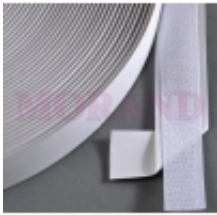

Link do produktu: <https://www.uchwytyreklamowe.pl/rzep-tasma-samoprzylepna-20mm-biala-haczyki-p-2241.html>

Rzep taśma samoprzylepna 20mm biała, haczyki

Cena brutto	66,35 zł
Cena netto	53,94 zł
Dostępność	Na zamówienie
Numer katalogowy	SKTB20WH

Opis produktu

Rzep - taśma samoprzylepna 20mm biała

- taśma samoprzylepna
- **męska strona rzepa - same haczyki**
- szerokość: **20 mm**
- kolor: **biały**
- samoprzylepna (klej topliwy)
- **25 metrów na 1 rolce**

Cena dotyczy 1 rolki (25 metrów) rzepa - taśmy samoprzylepnej - tylko męskiej strony rzepa - z haczykami!

W sprzedaży dostępne rzepy (25 metrów) na taśmie samoprzylepnej - z żeńską stroną rzepa - z pętelkami.

Możliwość zakupu mniejszych ilości w cenie detalicznej.
W tym celu zapraszamy do naszego drugiego [sklepu](#)

Rzepy męskie - haczyki - grzybki - ostre
Rzepy żeńskie - pętelki - welur - miękkie

- Doskonałe w poligrafii, do produkcji teczek, ofert, opakowań, prezenterów, a także do mocowania gadżetów reklamowych, itp.
- Rzepy samoprzylepne zastępują tradycyjne połączenia mechaniczne, np. śruby, klipsy, nity, zatrzaski wszędzie tam, gdzie wymagane jest okresowe łączenie lub zamykanie.

Na zamówienie dostępne rzepy (białe i czarne):

1. Kółka:

- 10 mm
- 21 mm
- 33 mm
- 45 mm
- 80 mm

2. Owalne - elipsa:

- 35 x 12 mm

3. Taśma samoprzylepna:

- 20 mm
- 25 mm
- 30 mm
- 38 mm
- 50 mm

4. Taśma do wszycia:

- 20 mm
- 25 mm
- 30 mm
- 38 mm
- 50 mm

5. Rzepy dwustronne do spinania:

- 12 mm (luzem)
- 20 mm (na rolce)