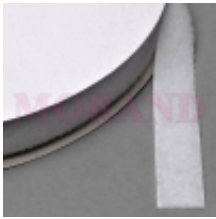

Link do produktu: <https://www.uchwytyreklamowe.pl/rzep-tasma-wszywana-16mm-biala-petelki-p-794.html>

Rzep taśma wszywana 16mm biała, pętelki

Cena brutto	34,10 zł
Cena netto	27,72 zł
Dostępność	Na zamówienie
Numer katalogowy	SKTNB16WP

Opis produktu

Rzep - taśma wszywana 16mm biała

- taśma wszywana
- **żeńska strona rzepa - same pętelki**
- szerokość: **16 mm**
- kolor: **biały**
- **25 metrów na 1 rolce**

Cena dotyczy 1 rolki (25 metrów) rzepa - tylko żeńskiej strony rzepa - z pętelkami!

W sprzedaży dostępne rzepy (25 metrów) - z męską stroną rzepa - z haczykami.

Możliwość zakupu mniejszych ilości w cenie detalicznej.
W tym celu zapraszamy do naszego drugiego **sklepu**

Rzepy męskie - haczyki - grzybki - ostre
Rzepy żeńskie - pętelki - welur - miękkie

- Doskonałe w poligrafii, do produkcji teczek, ofert, opakowań, prezenterów, a także do mocowania gadżetów reklamowych, itp.
- Rzepy samoprzylepne zastępują tradycyjne połączenia mechaniczne, np. śruby, klipsy, nity, zatrzaski wszędzie tam, gdzie wymagane jest okresowe łączenie lub zamykanie.

Na zamówienie dostępne rzepy (białe i czarne):

1. Kółka:

- 10 mm
- 21 mm
- 33 mm
- 45 mm
- 80 mm

2. Owalne - elipsa:

- 35 x 12 mm

3. Taśma samoprzylepna:

- 20 mm
- 25 mm
- 30 mm
- 38 mm
- 50 mm

4. Taśma do wszycia:

- 20 mm
- 25 mm
- 30 mm
- 38 mm
- 50 mm

5. Rzepy dwustronne do spinania:

- 12 mm (luzem)
- 20 mm (na rolce)
- 25 mm (na rolce)