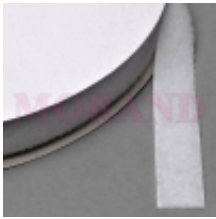

Link do produktu: <https://www.uchwytyreklamowe.pl/rzep-tasma-wszywany-20mm-biala-petelki-p-2239.html>

Rzep taśma wszywany 20mm biała, pętelki

Cena brutto	40,89 zł
Cena netto	33,24 zł
Dostępność	Na zamówienie
Numer katalogowy	SKTNB20WP

Opis produktu

Rzep - taśma wszywana 20mm biała

- taśma wszywana
- **żeńska strona rzepa - same pętelki**
- szerokość: **20 mm**
- kolor: **biały**
- **25 metrów na 1 rolce**

Cena dotyczy 1 rolki (25 metrów) rzepa - tylko żeńskiej strony rzepa - z pętelkami!

W sprzedaży dostępne rzepy (25 metrów) - z męską stroną rzepa - z haczykami.

Możliwość zakupu mniejszych ilości w cenie detalicznej.
W tym celu zapraszamy do naszego drugiego **sklepu**

Rzepy męskie - haczyki - grzybki - ostre
Rzepy żeńskie - pętelki - welur - miękkie

- Doskonałe w poligrafii, do produkcji teczek, ofert, opakowań, prezenterów, a także do mocowania gadżetów reklamowych, itp.
- Rzepy samoprzylepne zastępują tradycyjne połączenia mechaniczne, np. śruby, klipsy, nity, zatrzaski wszędzie tam, gdzie wymagane jest okresowe łączenie lub zamykanie.

Na zamówienie dostępne rzepy (białe i czarne):

1. Kółka:

- 10 mm
- 21 mm
- 33 mm
- 45 mm
- 80 mm

2. Owalne - elipsa:

- 35 x 12 mm

3. Taśma samoprzylepna:

- 20 mm
- 25 mm
- 30 mm
- 38 mm
- 50 mm

4. Taśma do wszycia:

- 20 mm
- 25 mm
- 30 mm
- 38 mm
- 50 mm

5. Rzepy dwustronne do spinania:

- 12 mm (luzem)
- 20 mm (na rolce)
- 25 mm (na rolce)